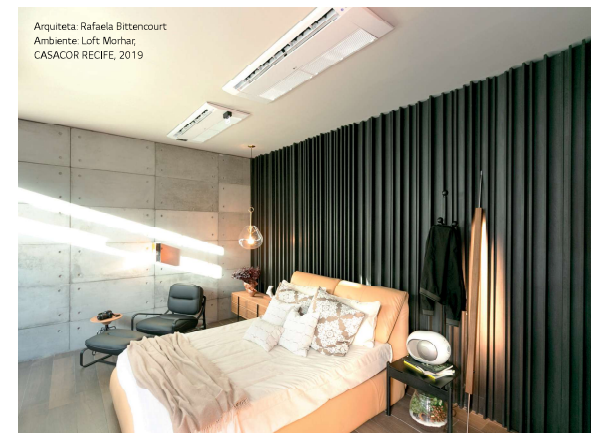

LG CASSETTE 1-VIA

DESIGN COMPACTO

Com altura reduzida, ele ocupa um espaço menor no ambiente para deixar tudo mais prático. Com uma pequena altura de apenas 13,2cm você instala sem precisar rebaixar muito o forro ou o pé direito.

ÂNGULO DE ABERTURA DAS ALETAS

O ângulo de abertura das aletas fica entre 20° e 70° para oferecer uma maior área de alcance. Dessa forma, as posições podem ser gravadas para que o seu ar-condicionado sempre esteja com o fluxo e alcance que você preferir.

FÁCIL INSTALAÇÃO

Compacto, leve e com um painel de fácil remoção. O Cassete 1-via é bem fácil de instalar e fazer qualquer manutenção. Ele, inclusive, vem com uma prática bomba de dreno para evitar qualquer imprevisto de gotejamento.

CONTROLE WI-FI

Aproveite para controlar seu ar-condicionado a qualquer hora e lugar. Basta conectar pelo smartphone (Android ou iOS) e usar o aplicativo LG ThinQ.

MODOS QUENTE E FRIO