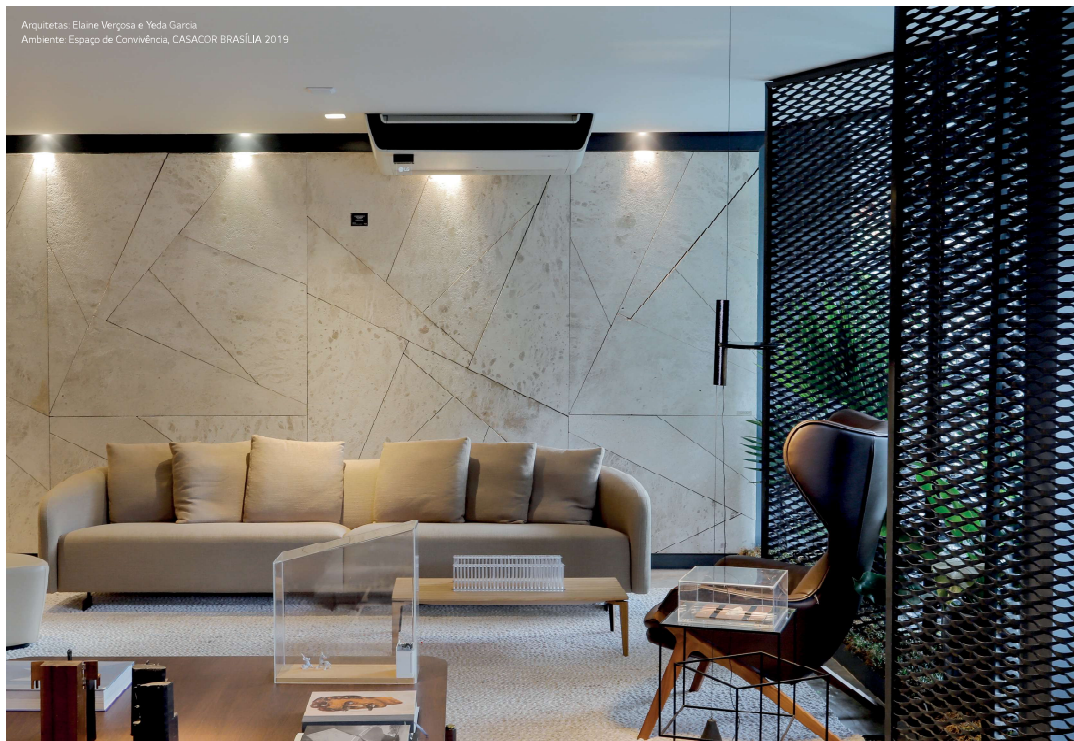

LG TETO INVERTER

FILTRO DE FÁCIL REMOÇÃO

Basta um toque e você retira as peças duplas do filtro, que deslizam facilmente para uma manutenção bem mais fácil.

MAIOR FLUXO DE AR

Tenha um resfriamento mais rápido e amplo pela maior distância do fluxo de ar (15m) e uma velocidade de ar muito maior.

MENOR PESO

Feito com um menor peso (apenas 35 kg), ele oferece uma instalação mais fácil, rápida e eficiente.

BAIXO NÍVEL DE RUÍDO

Um dos menores níveis de ruídos do mercado com 42dB.

DESIGN DIFERENCIADO

A sofisticação da unidade teto vem com um design bellissimo em formato V e com aletas pretas. Vencedor do prêmio iF Design Award, ele possui uma estética moderna, ótimo custo-benefício e combina perfeitamente com qualquer ambiente.

MODOS QUENTE E FRIO